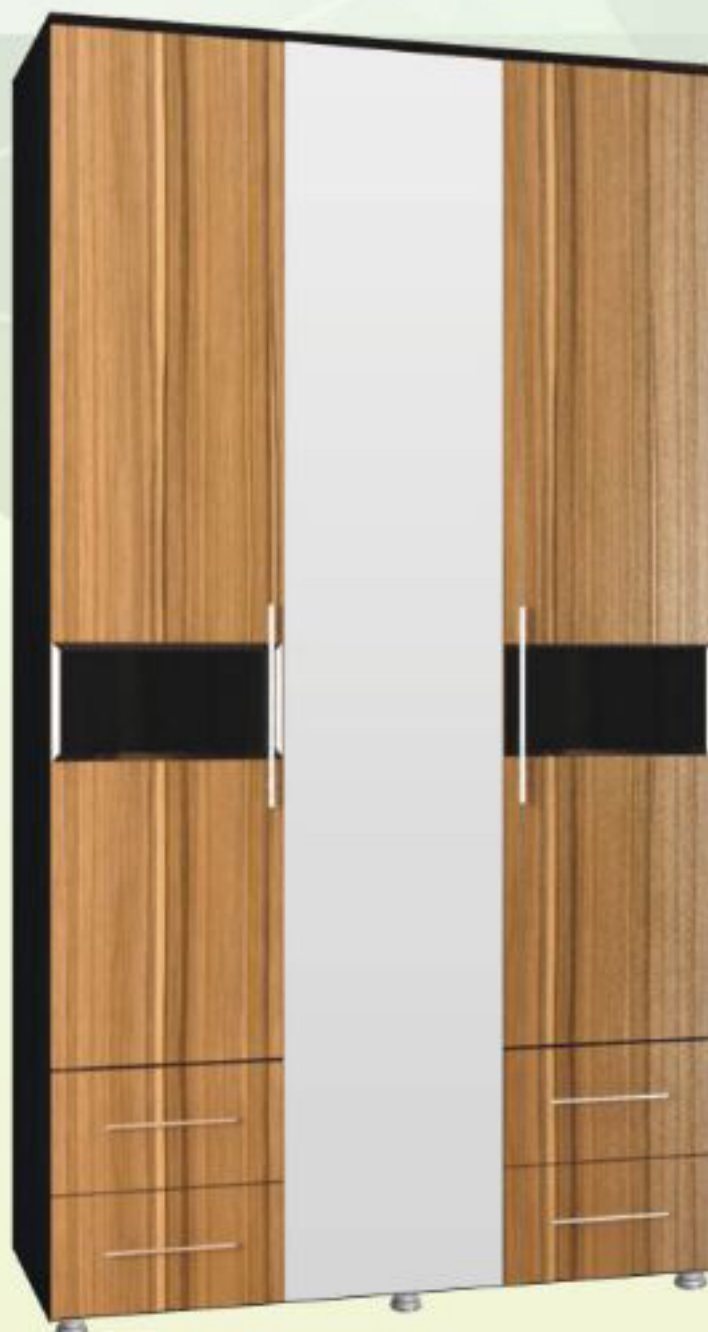

ШКАФ РАСПАШНОЙ №34

Цвет комбинированный	
КОРПУС	ФАСАД
Венге	Дуб молочный
Венге	Зебрано темный
Венге	Зебрано светлый
Венге	Эбони светлый
Венге	Шимо светлый
Венге	Сонора светлая
Венге	Шимо темный