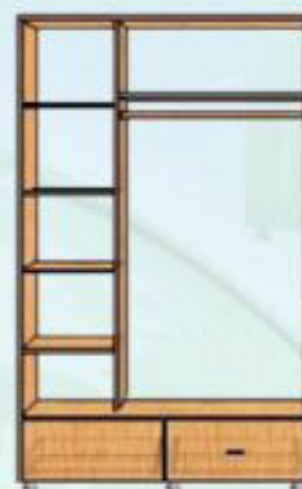

ШКАФ РАСПАШНОЙ №32

Цвет комбинированный	
КОРПУС	ФАСАД
Венге	Дуб молочный
Венге	Зебрано темный
Венге	Зебрано светлый
Венге	Эбони светлый
Венге	Шимо светлый
Венге	Сонора светлая
Венге	Шимо темный