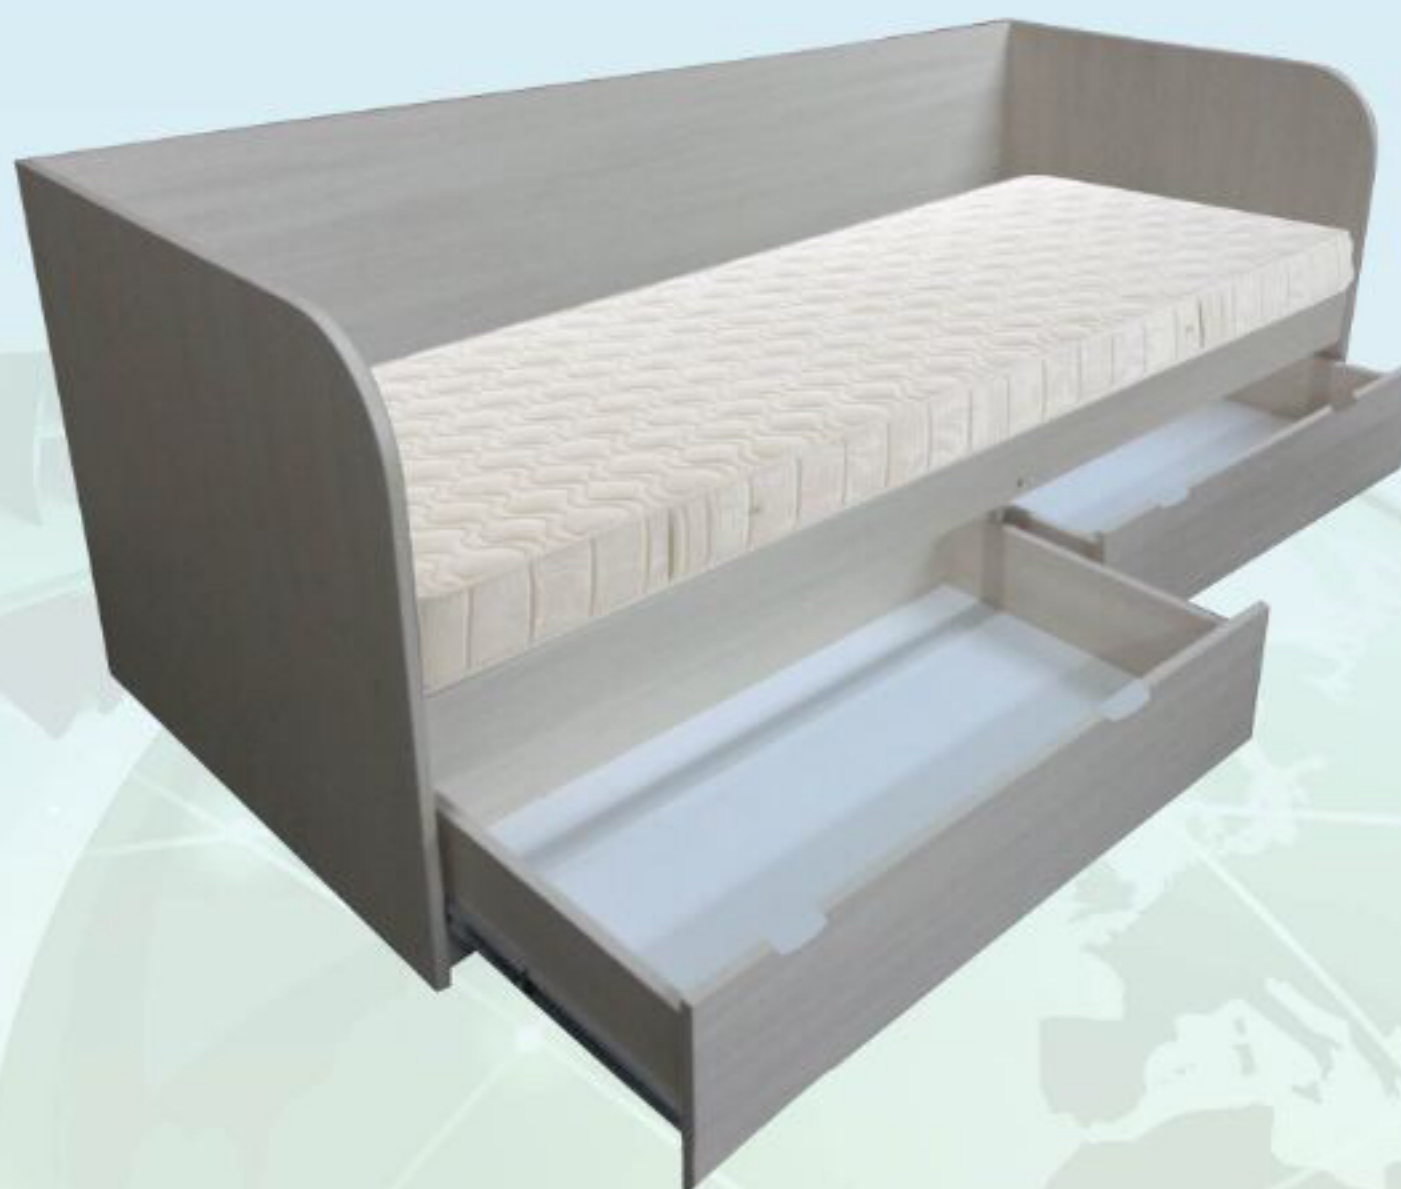

Кровать с двумя ящиками «ГЛОРИЯ 1»