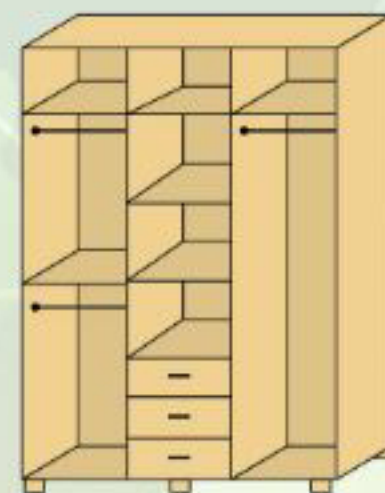

Цвет стандарт
Венге
Дуб молочный
Ольха Горская
Орех ЭККО

1. **ДОБАВЛЕНО:**
2. ✓ Регулируемые опоры;
   - ✓ Дополнительная штанга;
3. **ИЗМЕНЕНО:**
4. ✓ Верхняя и нижняя алюминиевая направляющая;
   - ✓ Регулируемые нижние ролики дверей;
   - ✓ Значительно упрощена сборка;

высота: 2130 мм
ширина: 1500 мм
глубина: 550 мм