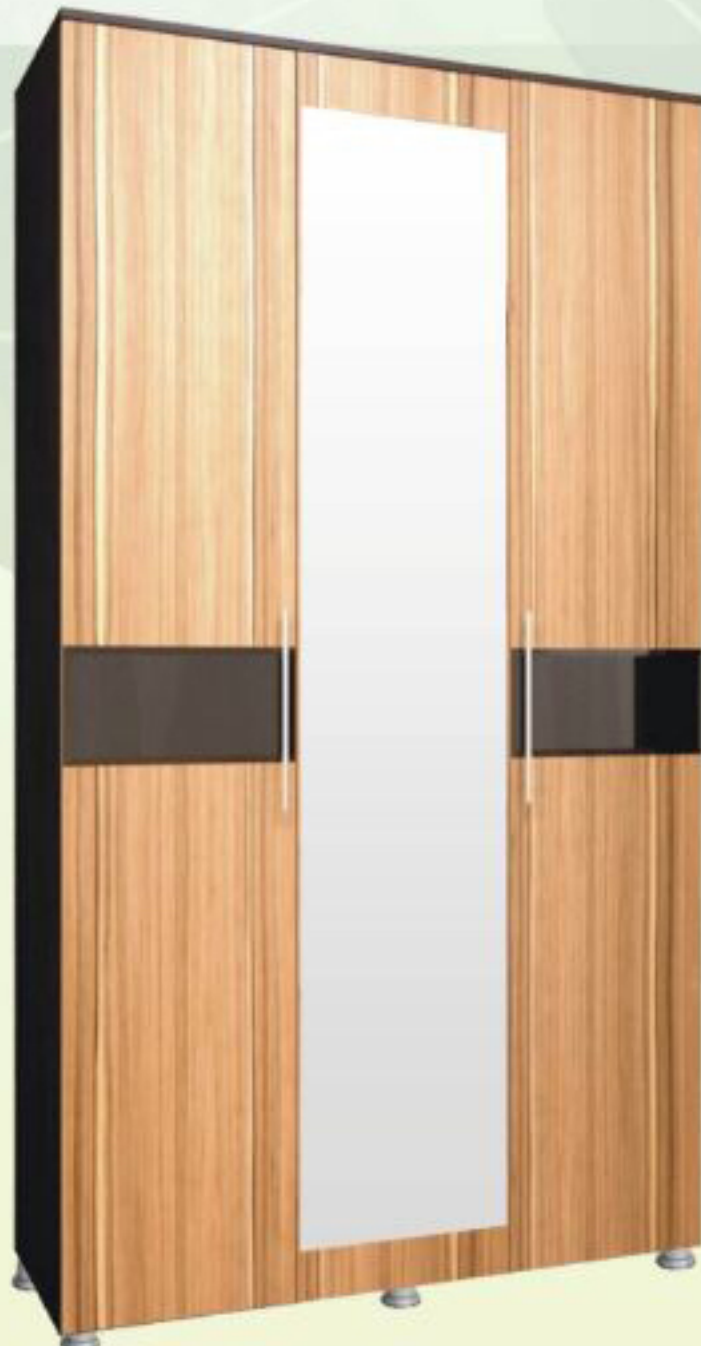

Цвет стандарт
Венге
Дуб молочный
Ольха Горская
Орех ЭККО

Приставка угловая
 высота: 2100 мм
 ширина: 300 мм
 глубина: 500 мм

Шкаф №22 (без зеркала)
 высота: 2100 мм
 ширина: 800 мм
 глубина: 520 мм

Шкаф угловой
 высота: 2100 мм
 ширина: 900 мм
 глубина: 900 мм

Шкаф №32А
 высота: 2100 мм
 ширина: 1200 мм
 глубина: 520 мм

ШКАФ РАСПАШНОЙ №30

Цвет комбинированный	
КОРПУС	ФАСАД
Венге	Дуб молочный
Венге	Зебрано темный
Венге	Зебрано светлый
Венге	Эбони светлый
Венге	Шимо светлый
Венге	Сонора светлая
Венге	Шимо темный