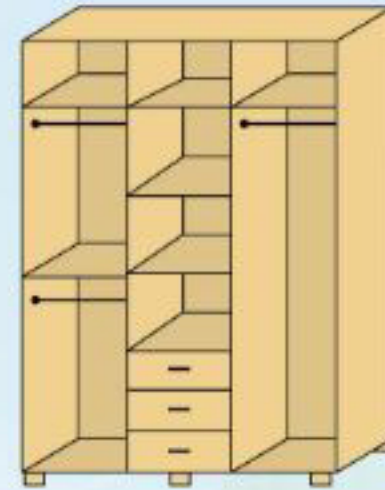

Шкаф-купе №1

Цвет комбинированный	
КОРПУС	ФАСАД
Венге	Дуб молочный
Венге	Зебрано темный
Венге	Зебрано светлый
Венге	Эбони светлый
Венге	Шимо светлый
Венге	Сонома светлая
Венге	Шимо темный

Цвет стандарт
Венге
Дуб молочный
Ольха Горская
Орех ЭККО

1. **ДОБАВЛЕНО:**
2. ✓ Регулируемые опоры;
   - ✓ Дополнительная штанга;
3. **ИЗМЕНЕНО:**
4. ✓ Верхняя и нижняя алюминиевая направляющая;
   - ✓ Регулируемые нижние ролики дверей;
   - ✓ Значительно упрощена сборка;

высота: 2130 мм
ширина: 1500 мм
глубина: 550 мм

Шкаф-купе №2

Цвет комбинированный	
КОРПУС	ФАСАД
Венге	Дуб молочный
Венге	Зебрано темный
Венге	Зебрано светлый
Венге	Эбони светлый
Венге	Шимо светлый
Венге	Сонома светлая
Венге	Шимо темный