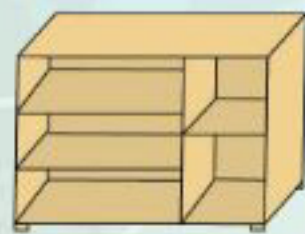

высота: 700 мм
ширина: 900 мм
глубина: 300 мм